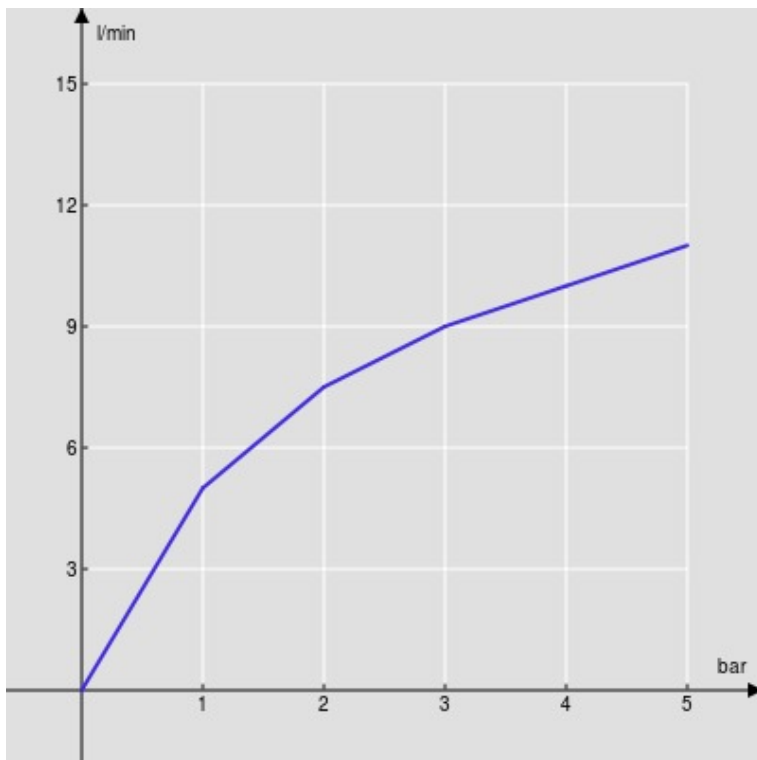

SPECIFICHE

Monocomando

Chrome

Aeratore anticalcare M 24 x 1

Scarico 1 1/4" push

Flessibili inox ø 3/8"

Limitatore di portata con freno al 50%

Imballo: 41 x 21 x 7 cm / 0,006066 m³ / 2 kg

CERTIFICAZIONI

DIAGRAMMA DI PORTATA: ACQUA CALDA/FREDDA

— Aeratore

DIAGRAMMA DI PORTATA: ACQUA MISCELATA

— Aeratore