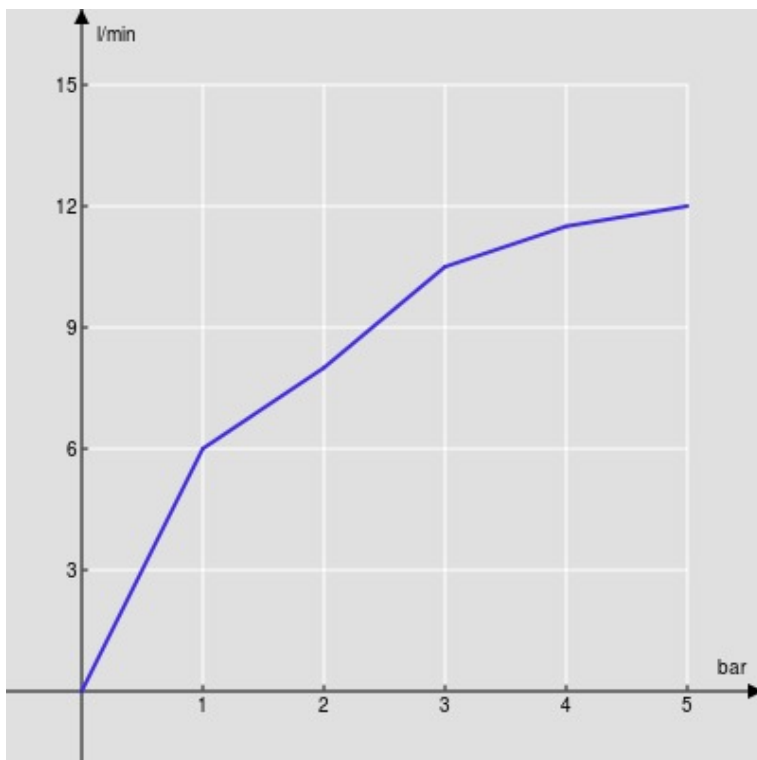

SPECIFICHE

Monocomando

Chrome

Aeratore anticalcare M 24 x 1

Scarico 1 1/4" push

Flessibili inox ø 3/8"

Limitatore di portata con freno al 50%

Imballo: 41 x 21 x 7 cm / 0,006066 m³ / 2 kg

CERTIFICAZIONI

DIAGRAMMA DI PORTATA: ACQUA CALDA/FREDDA

— Aeratore

DIAGRAMMA DI PORTATA: ACQUA MISCELATA

— Aeratore